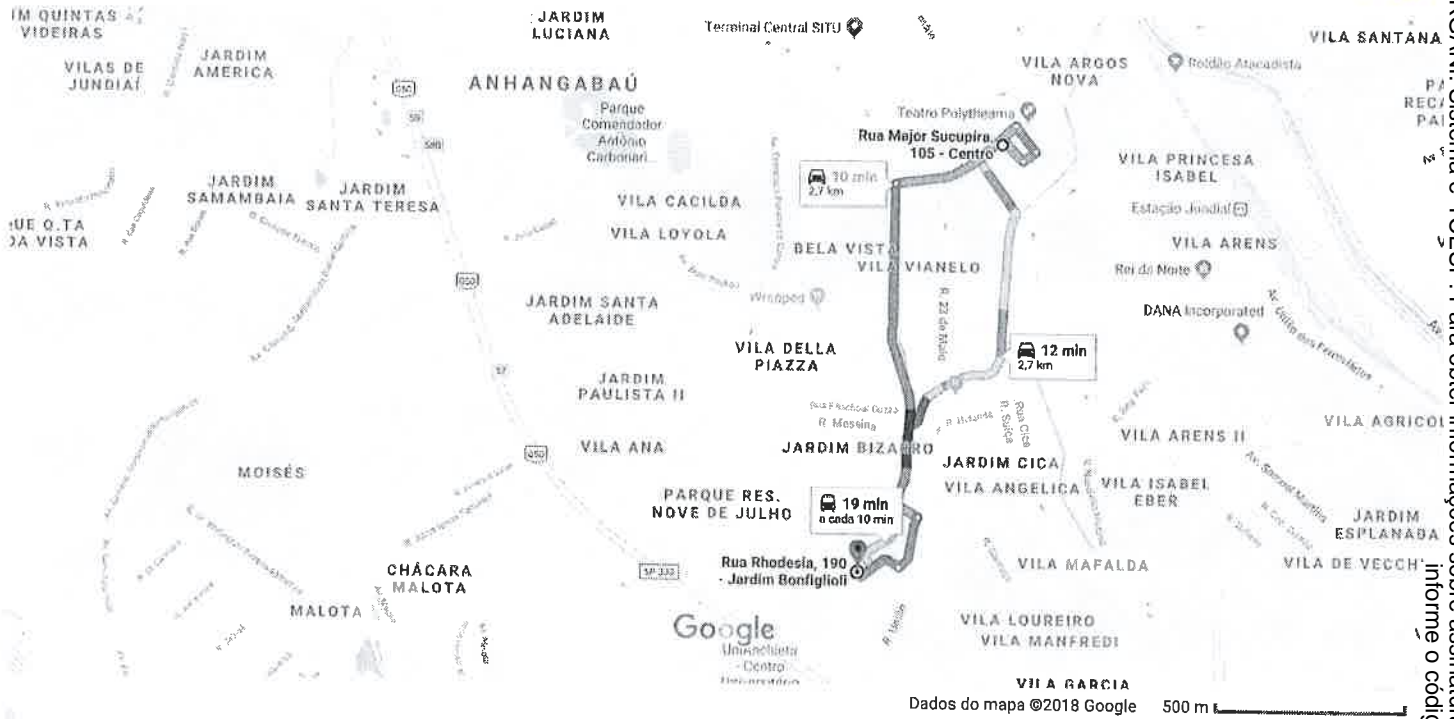

Google Maps

de R. Maj. Sucupira, 105 - Centro a R. Rhodesia, 190 - Jardim Bonfiglioli

De carro 2,7 km, 10 min

- via R. Bom Jesus de Pirapora 10 min
  Trajeto mais rápido, apesar de haver trânsito 2,7 km
- via Av. Dr.Odil Campos de Sães 12 min
  Trânsito intenso, como de costume 2,7 km
- 10:15 - 10:34 19 min
  > 928 >

Dados do mapa ©2018 Google 500 m

CÓPIA DE DOCUMENTO ASSINADO DIGITALMENTE POR: GABRIEL MARCHI DA SILVA; MILTON DE MOURA RESENDE NETO; GUILHERME DE ALMEIDA VERGANI. Sistema e-TCESP. Para obter informações sobre assinatura e/ou ver o arquivo original acesse <http://e-processo.tce.sp.gov.br> - link "Validar documento digital" e informe o código do documento: 1-X4FF-5EG6-5017-76NU