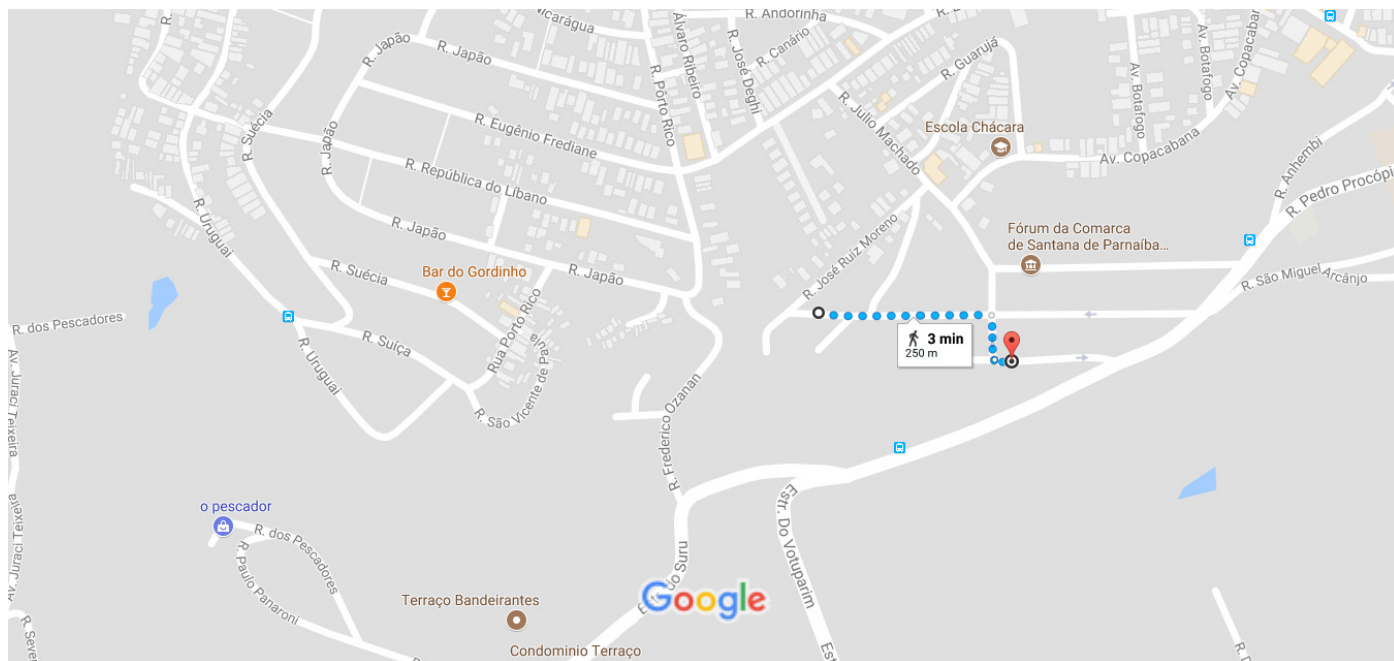

de R. Prof. Antônio Olegário Cardoso Filho, 41 - A pé 650 m, 9 min
Jardim Prof. Benoa a Av. Dr. Álvaro Ribeiro, 257 - Jardim Deghi

Dados do mapa ©2017 Google Brasil 100 m

via R. José Deghi Predominantemente plana	9 min 650 m
via Av. Dr. Álvaro Ribeiro	10 min 750 m

de R. Prof. Antônio Olegário Cardoso Filho, 41 - Jardim Prof. Benoa a R. Profa. Ermelinda Teixeira, 95 - Jardim Prof. Benoa

A pé 250 m, 3 min

Dados do mapa ©2017 Google Brasil 100 m

via R. Prof. Antônio Olegário Cardoso Filho
Predominantemente plana

3 min
250 m

de Av. Dr. Álvaro Ribeiro, 257 - Jardim Deghi a R. Profa. Ermelinda Teixeira, 95 - Jardim Prof. Benoa

A pé 650 m, 9 min

Dados do mapa ©2017 Google Brasil 100 m

via R. José Deghi
Predominantemente plana