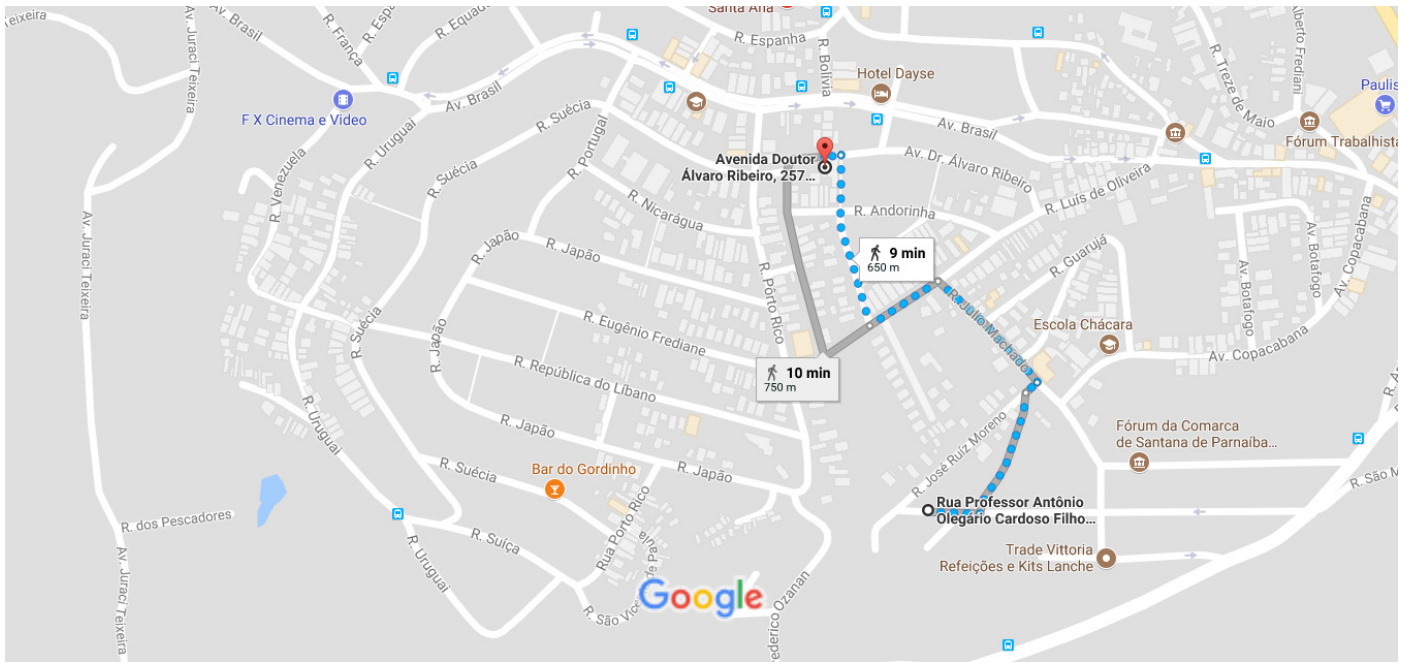

de R. Prof. Antônio Olegário Cardoso Filho, 41 - A pé 650 m, 9 min
Jardim Prof. Benoa a Av. Dr. Álvaro Ribeiro, 257 - Jardim Deghi

Dados do mapa ©2017 Google Brasil 100 m

via R. José Deghi Predominantemente plana	9 min 650 m
via Av. Dr. Álvaro Ribeiro	10 min 750 m

de R. Prof. Antônio Olegário Cardoso Filho, 41 - Jardim Prof. Benoa a R. Profa. Ermelinda Teixeira, 95 - Jardim Prof. Benoa

A pé 250 m, 3 min

Dados do mapa ©2017 Google Brasil 100 m

via R. Prof. Antônio Olegário Cardoso Filho
Predominantemente plana

3 min
250 m

de Av. Dr. Álvaro Ribeiro, 257 - Jardim Deghi a R. Profa. Ermelinda Teixeira, 95 - Jardim Prof. Benoa

A pé 650 m, 9 min

Dados do mapa ©2017 Google Brasil 100 m

via R. José Deghi
Predominantemente plana