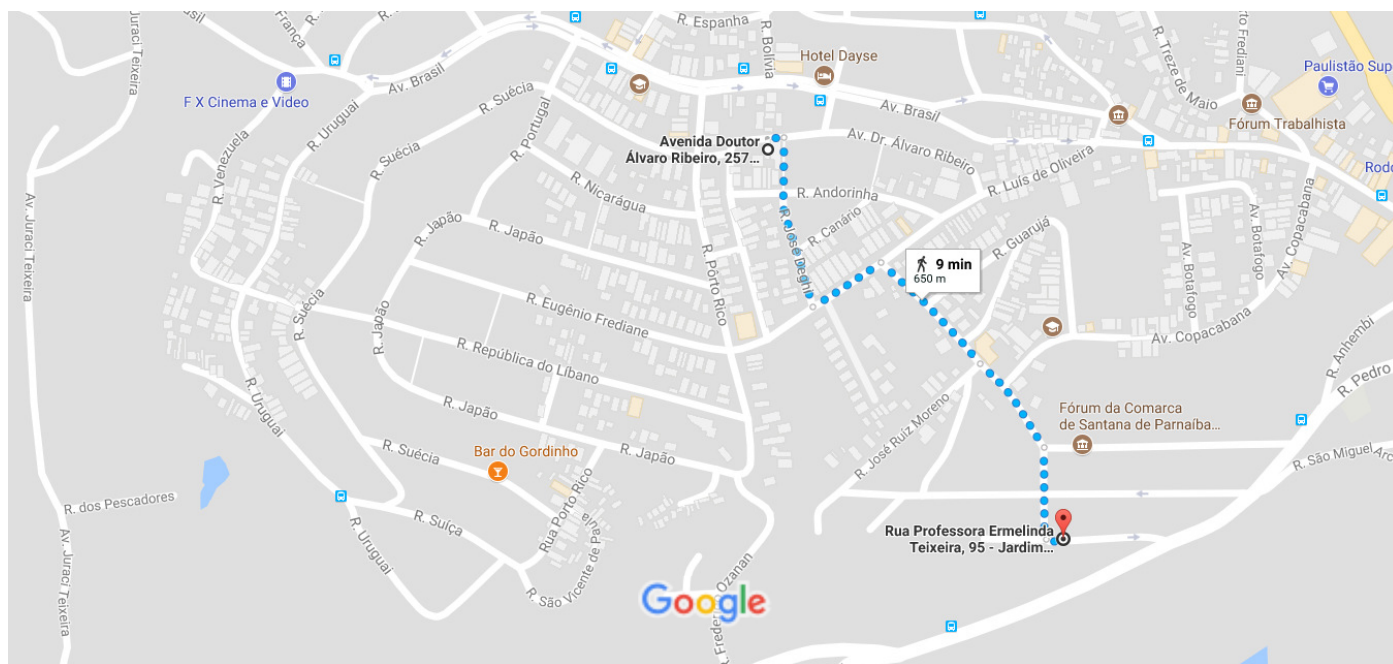

de R. Prof. Antônio Olegário Cardoso Filho, 41 - A pé 650 m, 9 min
Jardim Prof. Benoa a Av. Dr. Álvaro Ribeiro, 257 - Jardim Deghi

Dados do mapa ©2017 Google Brasil 100 m

via R. José Deghi Predominantemente plana	9 min 650 m
via Av. Dr. Álvaro Ribeiro	10 min 750 m

de R. Prof. Antônio Olegário Cardoso Filho, 41 - Jardim Prof. Benoa a R. Profa. Ermelinda Teixeira, 95 - Jardim Prof. Benoa

A pé 250 m, 3 min

Dados do mapa ©2017 Google Brasil 100 m

via R. Prof. Antônio Olegário Cardoso Filho
Predominantemente plana

3 min
250 m

de Av. Dr. Álvaro Ribeiro, 257 - Jardim Deghi a R. Profa. Ermelinda Teixeira, 95 - Jardim Prof. Benoa

A pé 650 m, 9 min

Dados do mapa ©2017 Google Brasil 100 m

via R. José Deghi
Predominantemente plana